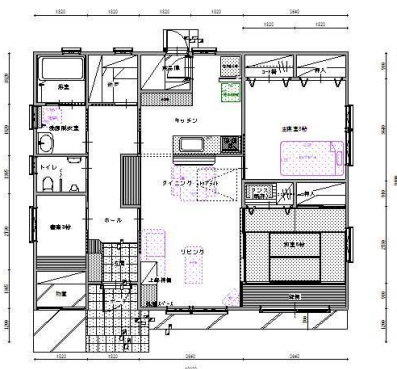

岩手県主催 平成17年度いわて省エネ・新エネ住宅大賞
大賞受賞住宅

建設地:岩手県盛岡市

冬季でも日差しが取り入れられるように、リビング吹き抜け上部に明かり取り窓、キッチン上部にトップライトを設けました。夏場の直射日光を遮るために、南面にひさしをもうけ不要な熱エネルギーを取らない工夫をしています。

屋根には天然石を焼付けた30年保証の金属瓦を使用し、耐久性・遮音性・耐震性に配慮しました。外壁は耐久性に優れた磁器タイルを使用することで、コーキング材の劣化や再塗装の必要がなく、メンテナンスフリーを実現しています。

内装仕上は、床材には無垢のフローリング、壁・天井には無垢の羽目板・珪藻土、また構造材や下地材には県産のアカマツを使うなど自然素材にこだわっています。

(有)岩手ハウスサービス

盛岡市高松2丁目2番7号

TEL:019-663-3833

<http://www.iwate-house.co.jp>